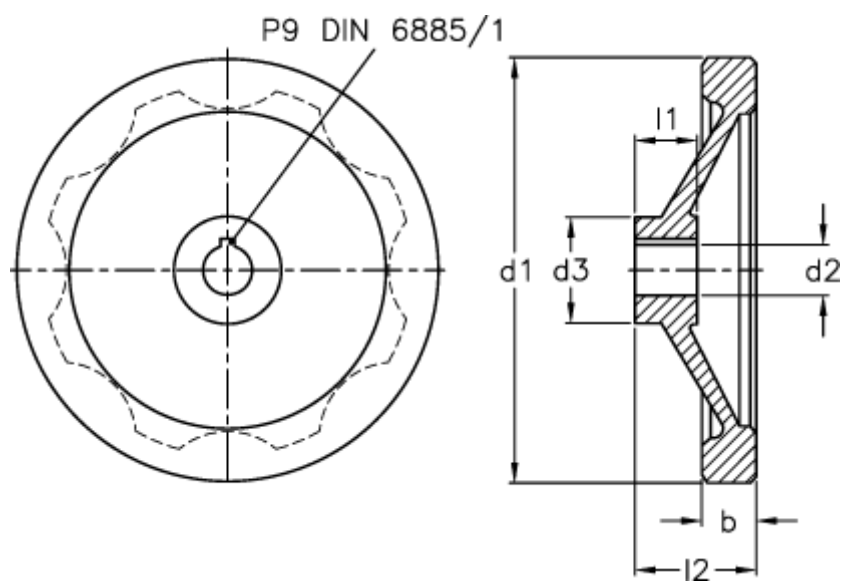

Varenummer: 20339266
Beskrivelse: E+G Håndhjul
GN 321-80-K10-A

Mål

b	= 13.0
d1	= 80
d2 H7	= 10
d3	= 26
l1	= 16
l2 ca.	= 26